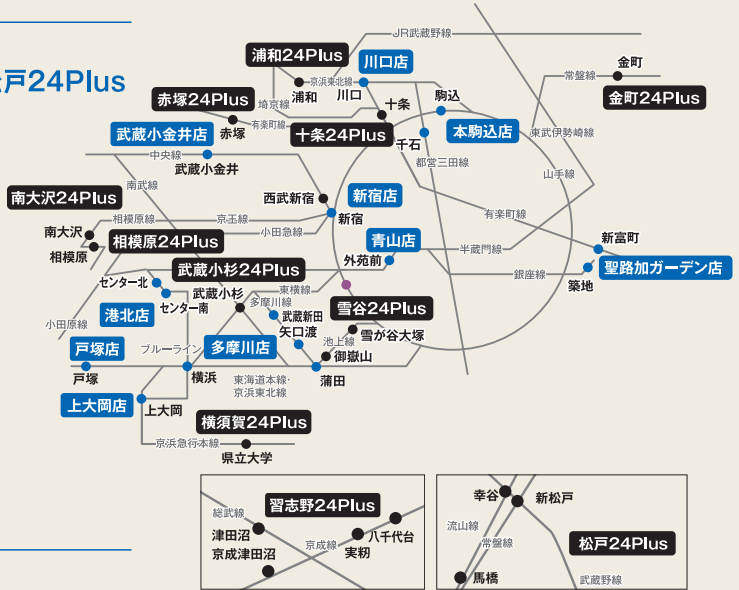

オアシスのフィットネスクラブは全国で30店舗！
 確かな実績と信頼であなたのフィットネスライフを支えます。

東急スポーツオアシスの
 店舗について
 詳しくはこちら▶

関東エリア

東京

- ・多摩川
- ・新宿
- ・青山
- ・武蔵小金井
- ・聖路加ガーデン
- ・金町24Plus
- ・南大沢24Plus
- ・十条24Plus
- ・本駒込
- ・雪谷24Plus
- ・赤塚24Plus

埼玉

- ・川口
- ・浦和24Plus

千葉

- ・習志野24Plus
- ・松戸24Plus

神奈川

- ・武蔵小杉24Plus
- ・横須賀24Plus
- ・港北
- ・戸塚
- ・相模原24Plus
- ・上大岡

関西エリア

大阪

- ・江坂24Plus
- ・茨木24Plus
- ・梅田
- ・あべの24Plus
- ・狭山24Plus
- ・もりのみやキューズモール
- ・住道24Plus

京都